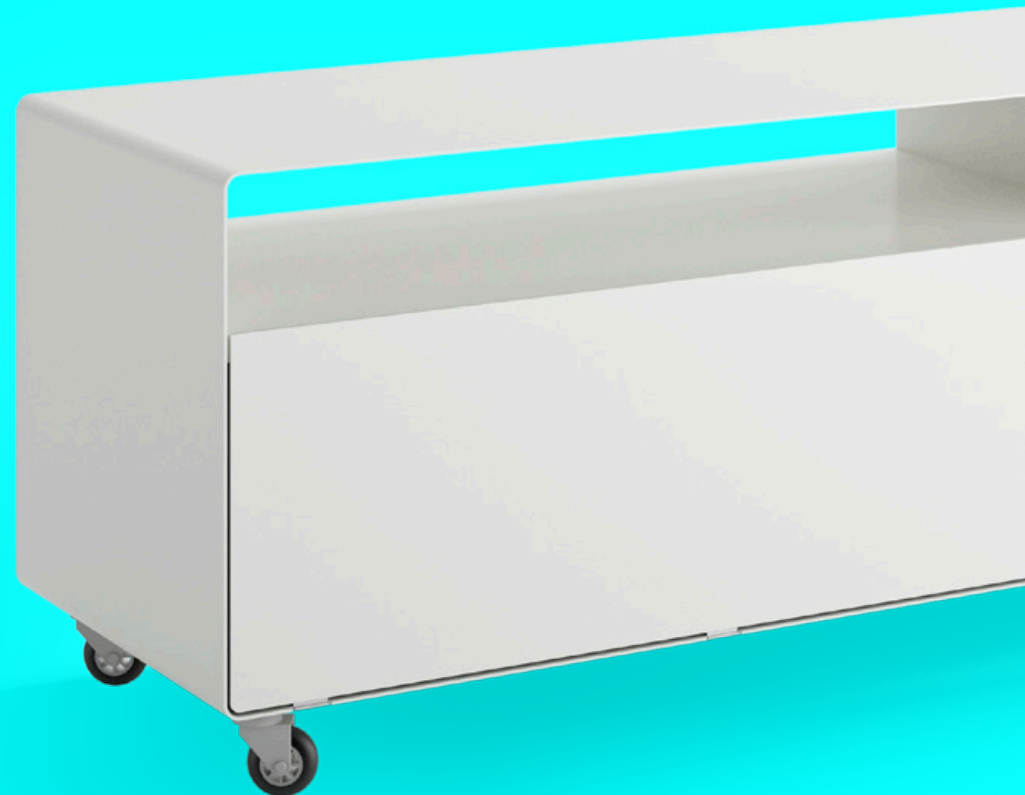

# SIDEBOARDS

---

R110

NEU

H 45 x B/W 159,5 x T/D 40 cm

RAL 9003 Signalweiß / Signal white  
RAL 9005 Tiefschwarz / Jet black

R109 N

H 45 x B/W 119,5 x T/D 40 cm

# SEKRETÄRE SECRETARY DESKS

PS20

**RAL 9005 Tiefschwarz / Jet black**  
Schwarze oder graue Lino-Arbeitsfläche  
(FORBO charcoal 4166, ash 4132)  
Schubkästen in RAL 9005  
Fußgestell in schwarz  
Worktop in black or grey  
(FORBO charcoal 4166, ash 4132) Linoleum  
with drawers in RAL 9005  
Leg frame in black