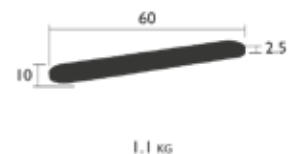

Gewicht : 0.15 kg
 Powered by Smart & Green

- 360026 Gewittergrau
- 360029 Eisenkraut
- 360014 Muskat

3643 - LADESET FÜR 6 LAMPEN (OBJEKT)

DESIGN TRISTAN LOHNER

Struktur Stahl
 Gehäuse Stahl
 Aufladen : USB - Kabel (mitgeliefert) 2 m
 6-poliger Ladesockel für 6 Lampen Balad H12 (Objekt)
 Fixierung der Lampen am Sockel mit Magnetsystem
 An der Rückseite des Sockels befinden sich zwei T-förmige Öffnungen für die unsichtbare Befestigung an der Wand (horizontal oder vertikal)
 Gewicht : 1.1 kg