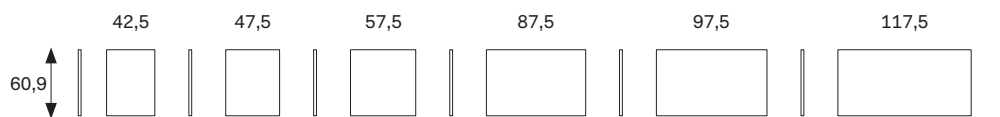

ALTEZZE HEIGHTS

SEZIONE ANTA DOOR SECTION

LARGHEZZE PROFONDITÀ WIDTHS DEPTH

BATTENTE HINGED

PIEGHEVOLE FOLDING

Le informazioni contenute nelle presenti schede tecniche sono indicative. Eventuali differenze con il listino in vigore non costituiscono motivo di contestazione.
The information given in this technical sheet are indicative. Any discrepancies with the price list currently in force cannot be cause for complaint.