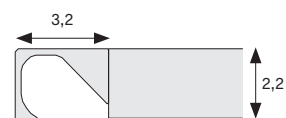

Armadio con ante GOLA / Wardrobe with GOLA doors

NOVAMOBILI

CARATTERISTICHE TECNICHE TECHNICAL FEATURES

DOTAZIONE INTERNA STANDARD
PER VANO
STANDARD INTERIOR FITTINGS
PER MODULE

- 1 ripiano interno mobile
- 2 tubi appendiabiti
- 1 internal shelf
- 2 hanging rails

ALTEZZE HEIGHTS

SEZIONE ANTA DOOR SECTION

LARGHEZZE PROFONDITÀ WIDTHS DEPTH

BATTENTE HINGED

PIEGHEVOLE FOLDING

Le informazioni contenute nelle presenti schede tecniche sono indicative. Eventuali differenze con il listino in vigore non costituiscono motivo di contestazione.
The information given in this technical sheet are indicative. Any discrepancies with the price list currently in force cannot be cause for complaint.