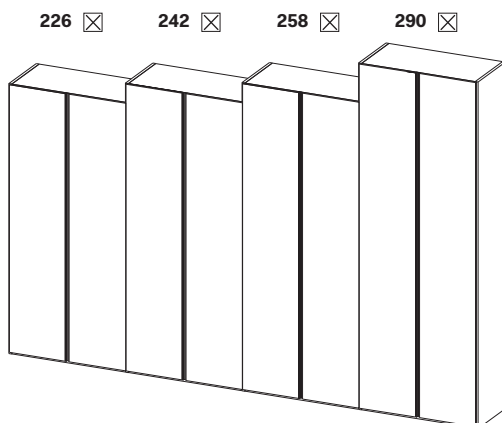

Armadio con ante GOLA / Wardrobe with GOLA doors

NOVAMOBILI

CARATTERISTICHE TECNICHE TECHNICAL FEATURES

DOTAZIONE INTERNA STANDARD
PER VANO
STANDARD INTERIOR FITTINGS
PER MODULE

- 1 ripiano interno mobile
- 2 tubi appendiabiti
- 1 internal shelf
- 2 hanging rails

ALTEZZE HEIGHTS

SEZIONE ANTA DOOR SECTION

LARGHEZZE PROFONDITÀ WIDTHS DEPTH

BATTENTE HINGED

PIEGHEVOLE FOLDING

Le informazioni contenute nelle presenti schede tecniche sono indicative. Eventuali differenze con il listino in vigore non costituiscono motivo di contestazione.
The information given in this technical sheet are indicative. Any discrepancies with the price list currently in force cannot be cause for complaint.