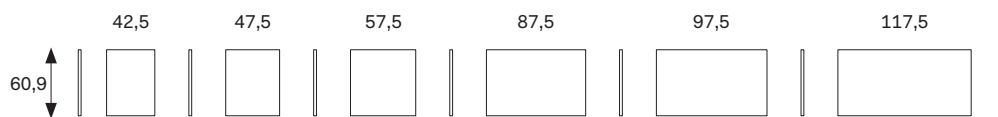

ALTEZZE HEIGHTS

SEZIONE ANTA DOOR SECTION

LARGHEZZE PROFONDITÀ WIDTHS DEPTH

BATTENTE HINGED

PIEGHEVOLE FOLDING

Le informazioni contenute nelle presenti schede tecniche sono indicative. Eventuali differenze con il listino in vigore non costituiscono motivo di contestazione.
The information given in this technical sheet are indicative. Any discrepancies with the price list currently in force cannot be cause for complaint.