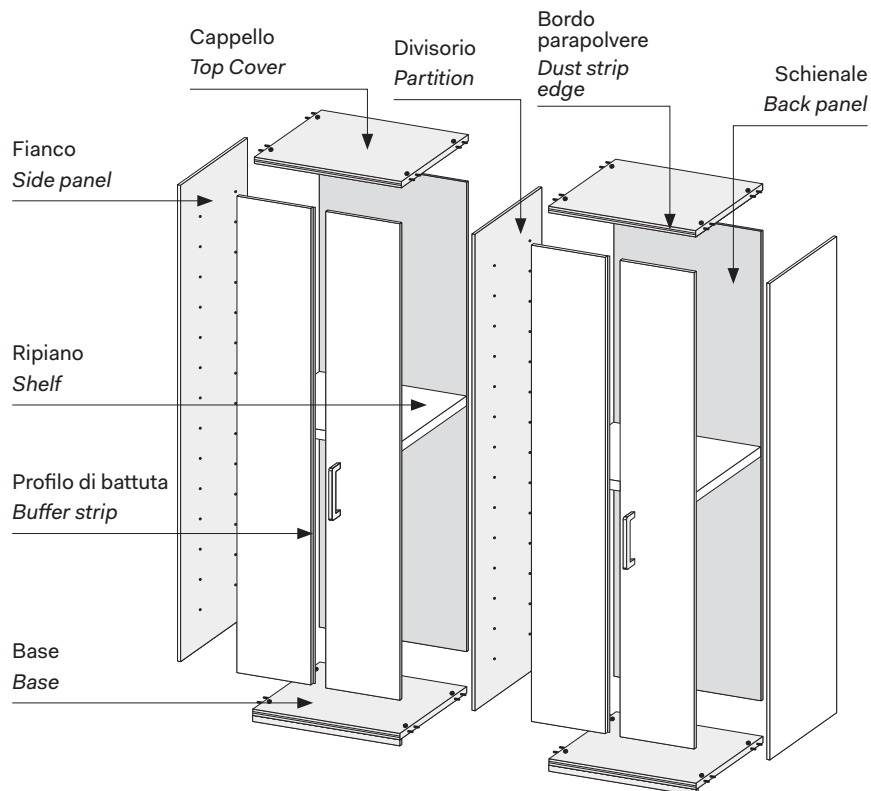

Armadio con ante GOLA / Wardrobe with GOLA doors

NOVAMOBILI

CARATTERISTICHE TECNICHE TECHNICAL FEATURES

DOTAZIONE INTERNA STANDARD
PER VANO
STANDARD INTERIOR FITTINGS
PER MODULE

- 1 ripiano interno mobile
- 2 tubi appendiabiti
- 1 internal shelf
- 2 hanging rails

ALTEZZE HEIGHTS

SEZIONE ANTA DOOR SECTION

LARGHEZZE PROFONDITÀ WIDTHS DEPTH

BATTENTE HINGED

PIEGHEVOLE FOLDING

Le informazioni contenute nelle presenti schede tecniche sono indicative. Eventuali differenze con il listino in vigore non costituiscono motivo di contestazione.
The information given in this technical sheet are indicative. Any discrepancies with the price list currently in force cannot be cause for complaint.