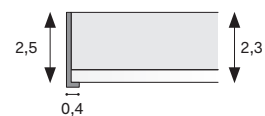

Armadio con ante CRYSTAL / Wardrobe with CRYSTAL doors

NOVAMOBILI

CARATTERISTICHE TECNICHE TECHNICAL FEATURES

DOTAZIONE INTERNA STANDARD
PER VANO
STANDARD INTERIOR FITTINGS
PER MODULE

- 1 ripiano interno mobile
- 2 tubi appendiabiti
- 1 internal shelf
- 2 hanging rails

ALTEZZE HEIGHTS

SEZIONE ANTA DOOR SECTION

LARGHEZZE PROFONDITÀ WIDTHS DEPTH

BATTENTE HINGED

PIEGHEVOLE FOLDING

Le informazioni contenute nelle presenti schede tecniche sono indicative. Eventuali differenze con il listino in vigore non costituiscono motivo di contestazione.
The information given in this technical sheet are indicative. Any discrepancies with the price list currently in force cannot be cause for complaint.