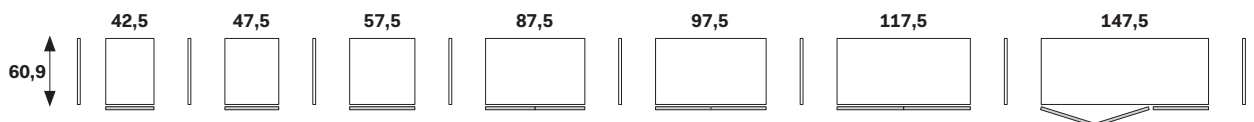

Armadio con ante CRYSTAL / Wardrobe with CRYSTAL doors

NOVAMOBILI

CARATTERISTICHE TECNICHE TECHNICAL FEATURES

DOTAZIONE INTERNA STANDARD
PER VANO
STANDARD INTERIOR FITTINGS
PER MODULE

- 1 ripiano interno mobile
- 2 tubi appendiabiti
- 1 internal shelf
- 2 hanging rails

ALTEZZE HEIGHTS

SEZIONE ANTA DOOR SECTION

LARGHEZZE PROFONDITÀ WIDTHS DEPTH

BATTENTE HINGED

PIEGHEVOLE FOLDING

Le informazioni contenute nelle presenti schede tecniche sono indicative. Eventuali differenze con il listino in vigore non costituiscono motivo di contestazione.
The information given in this technical sheet are indicative. Any discrepancies with the price list currently in force cannot be cause for complaint.