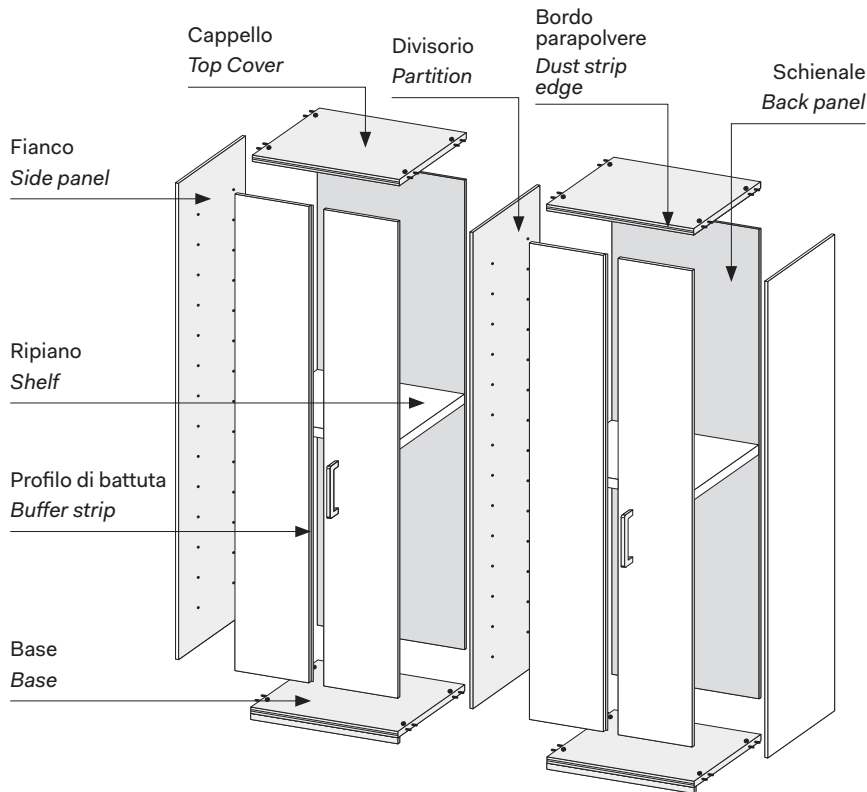

Armadio con ante CRYSTAL / Wardrobe with CRYSTAL doors

NOVAMOBILI

CARATTERISTICHE TECNICHE TECHNICAL FEATURES

DOTAZIONE INTERNA STANDARD
PER VANO
STANDARD INTERIOR FITTINGS
PER MODULE

- 1 ripiano interno mobile
- 2 tubi appendiabiti
- 1 internal shelf
- 2 hanging rails

ALTEZZE HEIGHTS

SEZIONE ANTA DOOR SECTION

LARGHEZZE PROFONDITÀ WIDTHS DEPTH

BATTENTE HINGED

PIEGHEVOLE FOLDING

Le informazioni contenute nelle presenti schede tecniche sono indicative. Eventuali differenze con il listino in vigore non costituiscono motivo di contestazione.
The information given in this technical sheet are indicative. Any discrepancies with the price list currently in force cannot be cause for complaint.