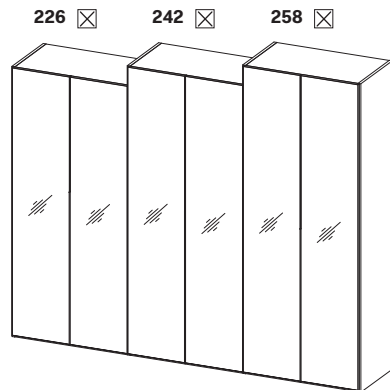

Armadio con ante CRYSTAL / Wardrobe with CRYSTAL doors

NOVAMOBILI

CARATTERISTICHE TECNICHE TECHNICAL FEATURES

DOTAZIONE INTERNA STANDARD
PER VANO
STANDARD INTERIOR FITTINGS
PER MODULE

- 1 ripiano interno mobile
- 2 tubi appendiabiti
- 1 internal shelf
- 2 hanging rails

ALTEZZE HEIGHTS

SEZIONE ANTA DOOR SECTION

LARGHEZZE PROFONDITÀ WIDTHS DEPTH

BATTENTE HINGED

PIEGHEVOLE FOLDING

Le informazioni contenute nelle presenti schede tecniche sono indicative. Eventuali differenze con il listino in vigore non costituiscono motivo di contestazione.
The information given in this technical sheet are indicative. Any discrepancies with the price list currently in force cannot be cause for complaint.