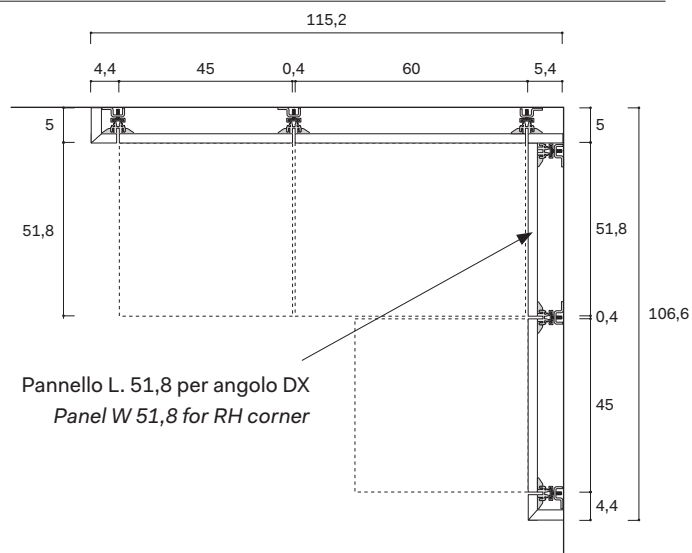

Cabina BREAK

BREAK walk-in closet

NOVAMOBILI

ALTEZZA E LARGHEZZA HEIGHTS AND WIDTHS

PROFONDITÀ DEPTHS

Distanza del pannello dal muro Distance of panel from wall

Distanza del pannello con specchio dal muro Distance of panel with mirror from wall

ANGOLO CORNER

Le informazioni contenute nelle presenti schede tecniche sono indicative. Eventuali differenze con il listino in vigore non costituiscono motivo di contestazione.
The information given in this technical sheet are indicative. Any discrepancies with the price list currently in force cannot be cause for complaint.

45 / 60 / 90 / 120 x 3 x 1,5

APPENDIABITI SERVETTO
CLOTHES LIFT

misure /
dimensions

Largh. da 90 a 120
Width from 90 to 120

SUPPORTO PER SERVETTO
BRACKET FOR CLOTHES LIFT