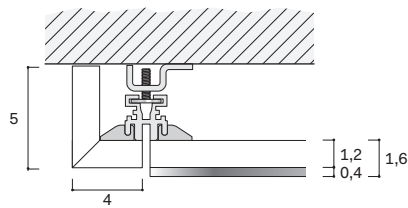

Cabina BREAK

BREAK walk-in closet

NOVAMOBILI

ALTEZZA E LARGHEZZA HEIGHTS AND WIDTHS

PROFONDITÀ DEPTHS

Distanza del pannello dal muro Distance of panel from wall

Distanza del pannello con specchio dal muro Distance of panel with mirror from wall

ANGOLO CORNER

Le informazioni contenute nelle presenti schede tecniche sono indicative. Eventuali differenze con il listino in vigore non costituiscono motivo di contestazione.
The information given in this technical sheet are indicative. Any discrepancies with the price list currently in force cannot be cause for complaint.

45 / 60 / 90 / 120 x 3 x 1,5

APPENDIABITI SERVETTO
CLOTHES LIFT

misure /
dimensions

Largh. da 90 a 120
Width from 90 to 120

SUPPORTO PER SERVETTO
BRACKET FOR CLOTHES LIFT