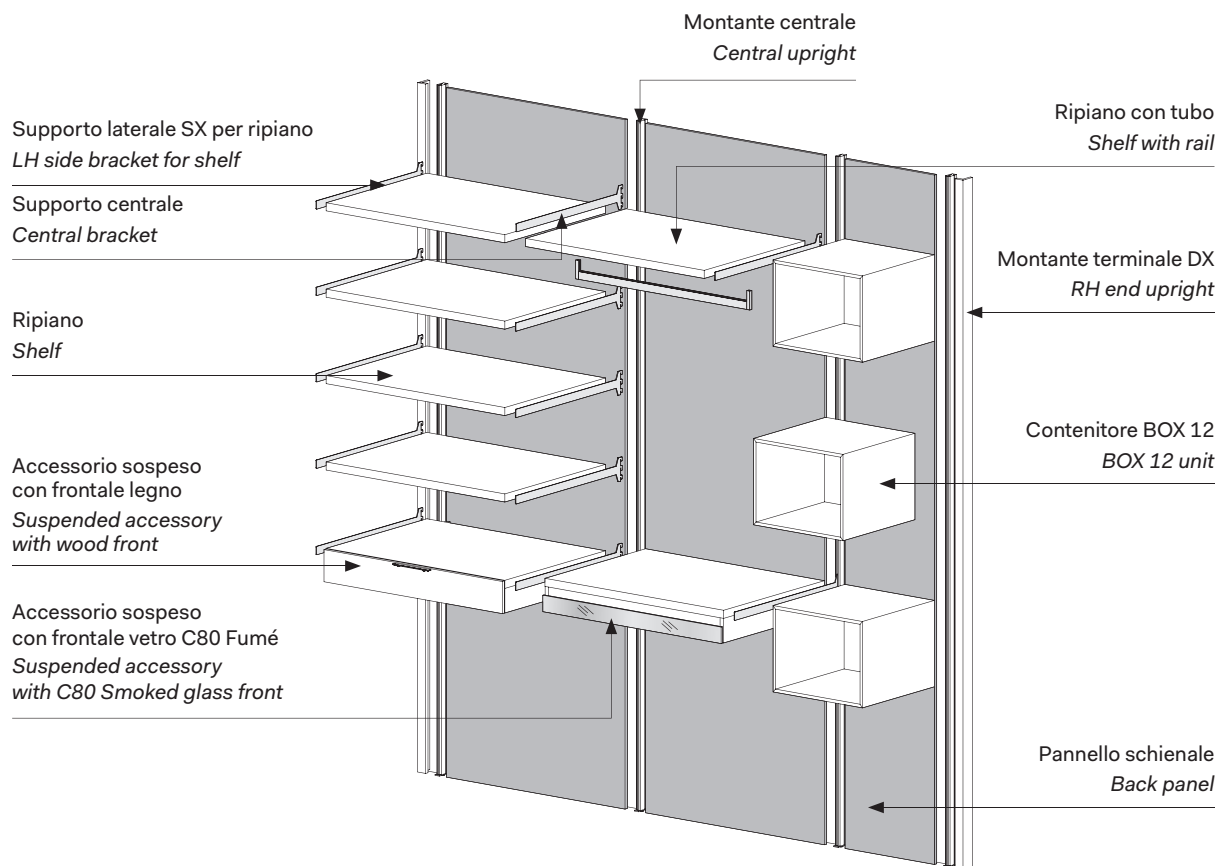

Cabina BREAK

BREAK walk-in closet

NOVAMOBILI

INFORMAZIONI TECNICHE
TECHNICAL INFORMATION

Le informazioni contenute nelle presenti schede tecniche sono indicative. Eventuali differenze con il listino in vigore non costituiscono motivo di contestazione.
The information given in this technical sheet are indicative. Any discrepancies with the price list currently in force cannot be cause for complaint.

Cabina BREAK

BREAK walk-in closet

NOVAMOBILI

ALTEZZA E LARGHEZZA HEIGHTS AND WIDTHS

PROFONDITÀ DEPTHS

Distanza del pannello dal muro Distance of panel from wall

Distanza del pannello con specchio dal muro Distance of panel with mirror from wall

ANGOLO CORNER

Le informazioni contenute nelle presenti schede tecniche sono indicative. Eventuali differenze con il listino in vigore non costituiscono motivo di contestazione.
The information given in this technical sheet are indicative. Any discrepancies with the price list currently in force cannot be cause for complaint.

45 / 60 / 90 / 120 x 3 x 1,5

APPENDIABITI SERVETTO
CLOTHES LIFT

misure /
dimensions

Largh. da 90 a 120
Width from 90 to 120

SUPPORTO PER SERVETTO
BRACKET FOR CLOTHES LIFT