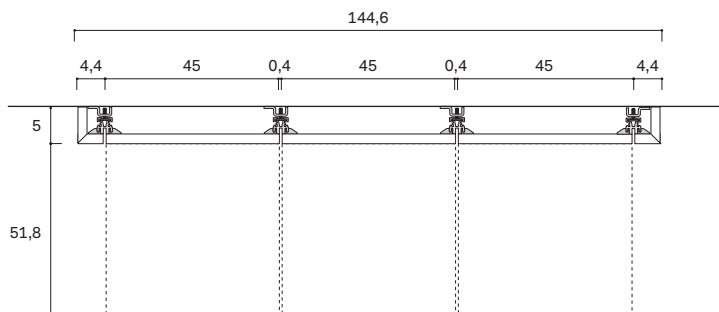

UTILIZZO PANNELLI LINEARI
USE OF LINEAR PANELS