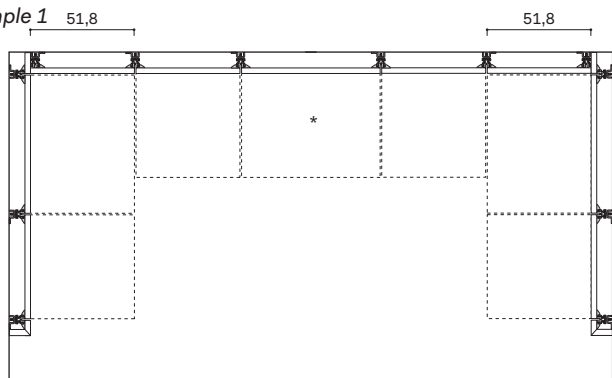

ESEMPIO COMPOSIZIONI A "U"
EXAMPLES OF U-SHAPED CONFIGURATIONS

Esempio 1

Example 1