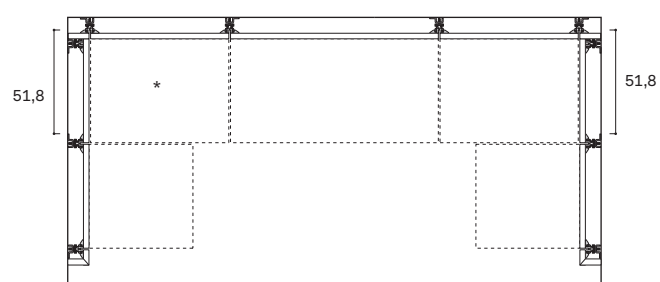

UTILIZZO PANNELLI LINEARI
USE OF LINEAR PANELS

ESEMPIO COMPOSIZIONI A "U"
EXAMPLES OF U-SHAPED CONFIGURATIONS

Esempio 1

Example 1

Esempio 2

Example 2

Esempio 3

Example 3

Esempio 4

Example 4

Sequenza ripiani interrotta
(o sfalsata)
Break in run of shelves
(or offset shelves)

ACCESSORI CABINA BREAK
BREAK WALK-IN CLOSETS ACCESSORIES

TUBI APPENDIABILI PLUS
PLUS HANGING RAILS

misure L x H x P cm /
dimensions W x H x D cm

45 / 60 / 90 / 120 x 3 x 1,5

APPENDIABITI SERVETTO
CLOTHES LIFT

misure /
dimensions

Largh. da 90 a 120
Width from 90 to 120

SUPPORTO PER SERVETTO
BRACKET FOR CLOTHES LIFT