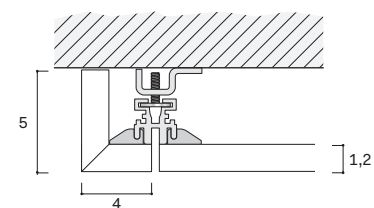

Cabina BREAK

BREAK walk-in closet

NOVAMOBILI

ALTEZZA E LARGHEZZA HEIGHTS AND WIDTHS

PROFONDITÀ DEPTHS

Distanza del pannello dal muro Distance of panel from wall

Distanza del pannello con specchio dal muro Distance of panel with mirror from wall

ANGOLO CORNER

Le informazioni contenute nelle presenti schede tecniche sono indicative. Eventuali differenze con il listino in vigore non costituiscono motivo di contestazione.
The information given in this technical sheet are indicative. Any discrepancies with the price list currently in force cannot be cause for complaint.

45 / 60 / 90 / 120 x 3 x 1,5

APPENDIABITI SERVETTO
CLOTHES LIFT

misure /
dimensions

Largh. da 90 a 120
Width from 90 to 120

SUPPORTO PER SERVETTO
BRACKET FOR CLOTHES LIFT