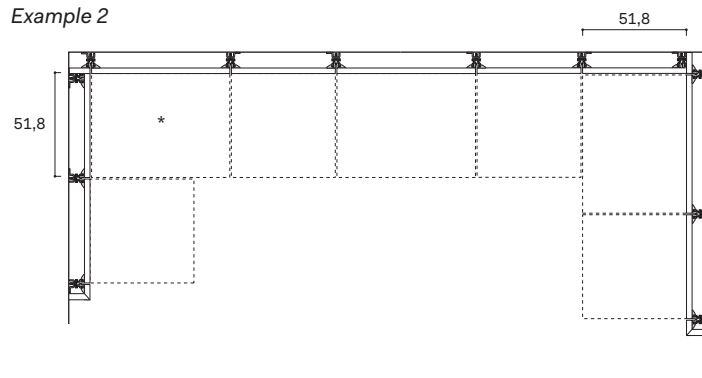

UTILIZZO PANNELLI LINEARI
USE OF LINEAR PANELS

ESEMPIO COMPOSIZIONI A "U"
EXAMPLES OF U-SHAPED CONFIGURATIONS

Esempio 1

Example 1

Esempio 2

Example 2

Esempio 3

Example 3

Esempio 4

Example 4

Sequenza ripiani interrotta
(o sfalsata)
Break in run of shelves
(or offset shelves)

ACCESSORI CABINA BREAK
BREAK WALK-IN CLOSETS ACCESSORIES

TUBI APPENDIABILI PLUS
PLUS HANGING RAILS

misure L x H x P cm /
dimensions W x H x D cm

45 / 60 / 90 / 120 x 3 x 1,5

APPENDIABITI SERVETTO
CLOTHES LIFT

misure /
dimensions

Largh. da 90 a 120
Width from 90 to 120

SUPPORTO PER SERVETTO
BRACKET FOR CLOTHES LIFT