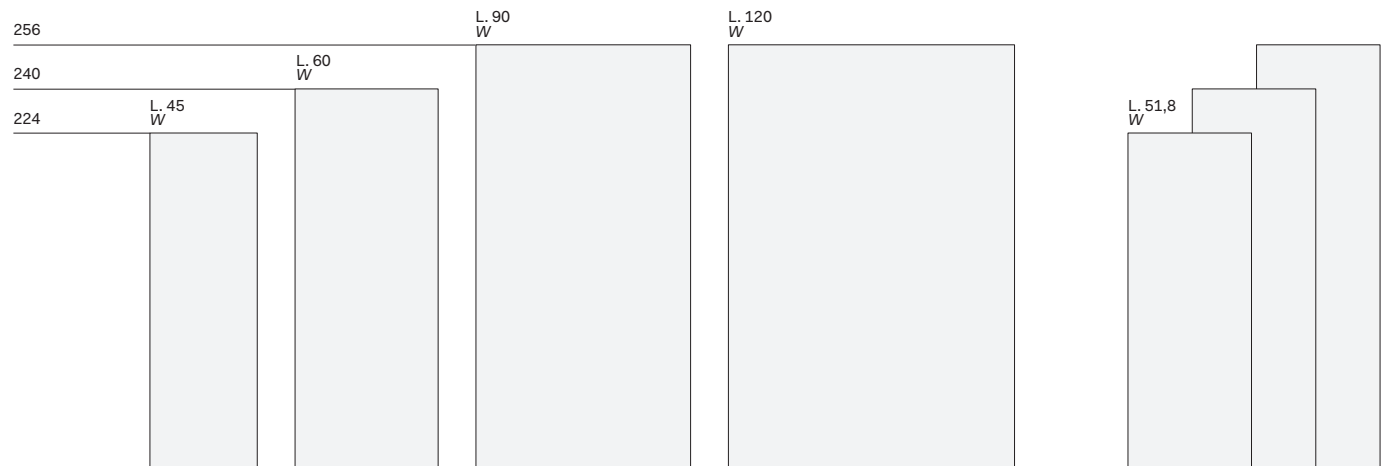

Cabina BREAK

BREAK walk-in closet

NOVAMOBILI

ALTEZZA E LARGHEZZA HEIGHTS AND WIDTHS

PROFONDITÀ DEPTHS

Distanza del pannello dal muro Distance of panel from wall

Distanza del pannello con specchio dal muro Distance of panel with mirror from wall

ANGOLO CORNER

Le informazioni contenute nelle presenti schede tecniche sono indicative. Eventuali differenze con il listino in vigore non costituiscono motivo di contestazione.
The information given in this technical sheet are indicative. Any discrepancies with the price list currently in force cannot be cause for complaint.

45 / 60 / 90 / 120 x 3 x 1,5

APPENDIABITI SERVETTO
CLOTHES LIFT

misure /
dimensions

Largh. da 90 a 120
Width from 90 to 120

SUPPORTO PER SERVETTO
BRACKET FOR CLOTHES LIFT