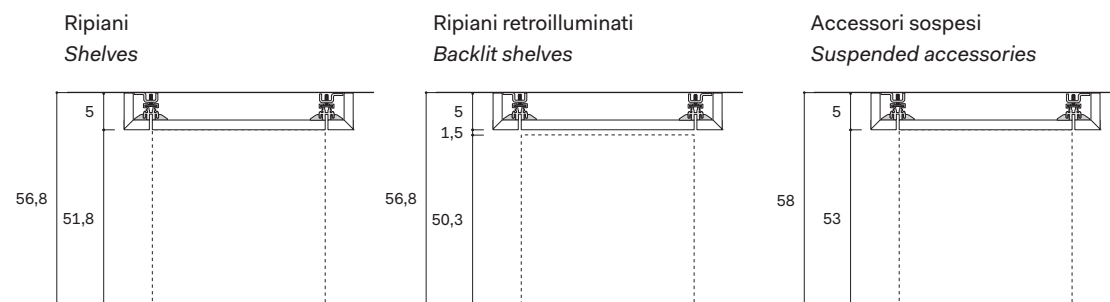

Cabina BREAK

BREAK walk-in closet

NOVAMOBILI

ALTEZZA E LARGHEZZA HEIGHTS AND WIDTHS

PROFONDITÀ DEPTHS

Distanza del pannello dal muro Distance of panel from wall

Distanza del pannello con specchio dal muro Distance of panel with mirror from wall

ANGOLO CORNER

Le informazioni contenute nelle presenti schede tecniche sono indicative. Eventuali differenze con il listino in vigore non costituiscono motivo di contestazione.
The information given in this technical sheet are indicative. Any discrepancies with the price list currently in force cannot be cause for complaint.

45 / 60 / 90 / 120 x 3 x 1,5

APPENDIABITI SERVETTO
CLOTHES LIFT

misure /
dimensions

Largh. da 90 a 120
Width from 90 to 120

SUPPORTO PER SERVETTO
BRACKET FOR CLOTHES LIFT