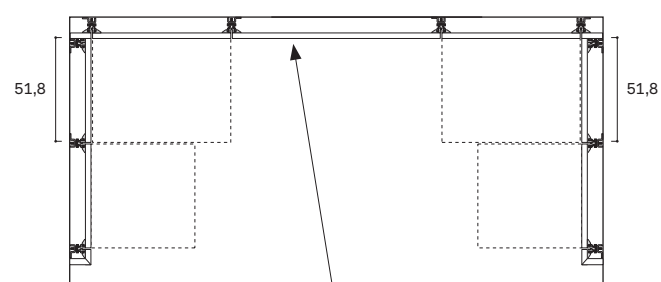

UTILIZZO PANNELLI LINEARI
USE OF LINEAR PANELS

ESEMPIO COMPOSIZIONI A "U"
EXAMPLES OF U-SHAPED CONFIGURATIONS

Esempio 1

Example 1

Esempio 2

Example 2

Esempio 3

Example 3

Esempio 4

Example 4

Sequenza ripiani interrotta
(o sfalsata)
Break in run of shelves
(or offset shelves)

ACCESSORI CABINA BREAK
BREAK WALK-IN CLOSETS ACCESSORIES

TUBI APPENDIABILI PLUS
PLUS HANGING RAILS

misure L x H x P cm /
dimensions W x H x D cm

45 / 60 / 90 / 120 x 3 x 1,5

APPENDIABITI SERVETTO
CLOTHES LIFT

misure /
dimensions

Largh. da 90 a 120
Width from 90 to 120

SUPPORTO PER SERVETTO
BRACKET FOR CLOTHES LIFT