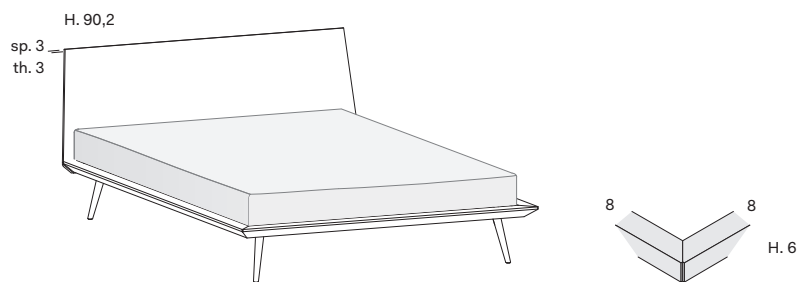

Letto DODO / DODO bed

design by Studio Gherardi

NOVAMOBILI

misure L x H x P cm /
dimensions W x H x D cm

178 x 90,2 x 212,4 kg. 51

178 x 90,2 x 222,4 kg. 51